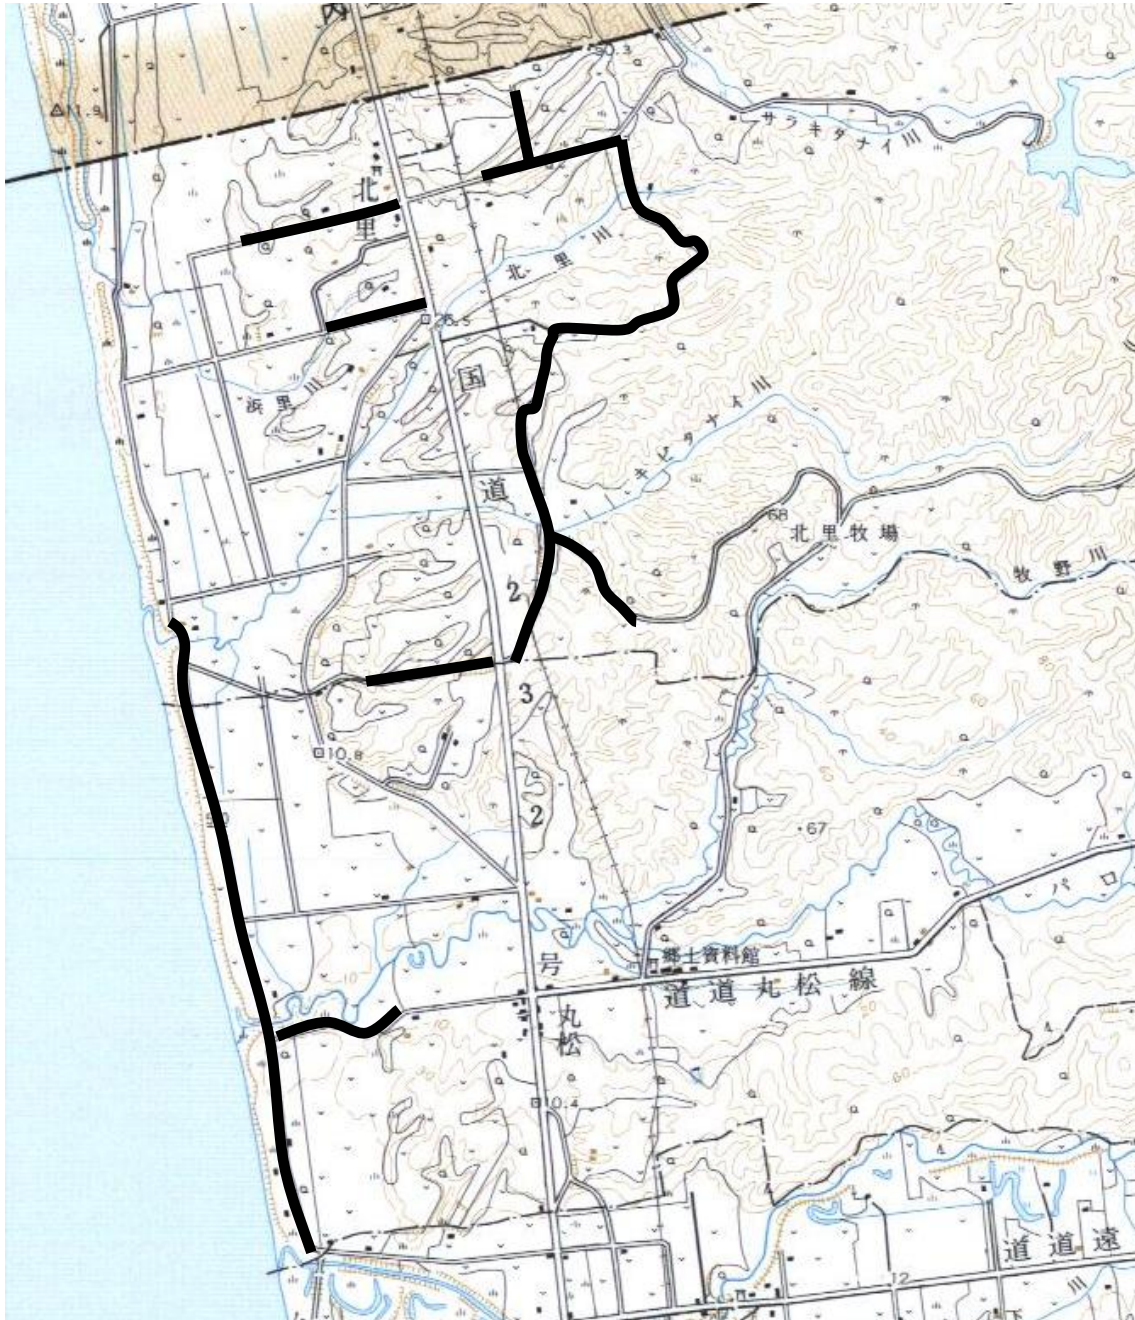

## 通行止めのお知らせ

8月13日からの大雨により下記の箇所が通行止めとなっております。

復旧までに相当の日数を要し、ご迷惑をおかけいたしますが、ご協力のほどよろしくお願いいたします。

—— 通行止箇所

お問い合わせ先 遠別町役場 経済課管理係

TEL 01632-7-2115